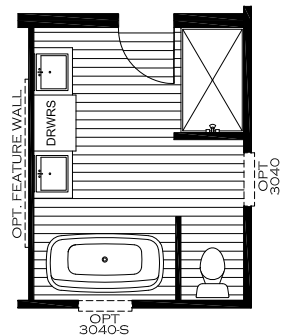

OPT BATH 2

OPT BATH 1

OPT

OPT. WINDOWS

OPT.

OPT.

28' x 56' Savannah Breeze

Model #: ISB28563C

Drawing #:

37M204